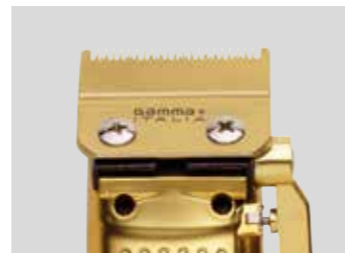

GB BOX CONTENTS AND FEATURES: professional cordless clipper with microchipped magnetic motor

- + 45 mm Gold Titanium blade for a perfectly smooth cutting.
- + 3 customizable levers: 2 click system levers and 1 floating system lever.
- + Micro-chipped 10,000 strokes per minute turbocharged motor tuned for increased power.
- + Cleaning and maintenance kit with mini screwdriver for regulation.
- + Set of 5 different magnetic combs: 1,5 to 13 mm.
- + Fully adjustable zero gap fade blade can be easily zero gapped.
- + Lithium-ion battery delivers 120 minutes of run-time with a 105 minutes rapid charge.

For more informations, please see page 46.

Codice Code	Giri/min. R.P.M.	Lunghezza di taglio Cutting length	Autonomia batteria Run time battery	Peso Weight
PTOSGOGUNIT	10.000	0,4 ÷ 2,7 mm	120 min.	317 g