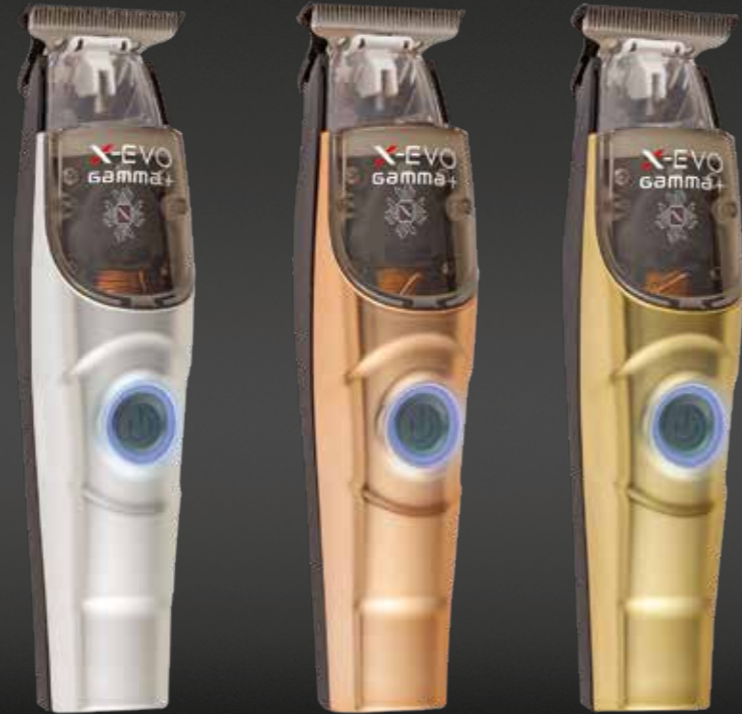

X-EVO

Illimitate personalizzazioni,
elevate prestazioni

Limitless modular
performance and looks

X-EVO

CONTENUTO SCATOLA E CARATTERISTICHE: trimmer modulare professionale con motore magnetico

- + Motore con 10'000 RPM, microchip maggiorato per un incremento di coppia e potenza.
- + Lama X-PRO da 40 mm DLC Black Diamond Carbon ad alta scorrevolezza.
- + Lama mobile THE ONE Black Diamond Carbon.
- + Micro regolazione lama di taglio da 0,8 a 0 mm.
- + Ricarica completa in 1 ora, con base fissa o cavo USB.
- + Top superiore removibile per un taglio più preciso e per raffreddare la lama.
- + Kit di pulizia e manutenzione con mini cacciavite per regolazione.
- + Zero Gap setter incluso.

Per maggiori dettagli vedi pagina 46.

BOX CONTENTS AND FEATURES: professional modular trimmer with turbocharged magnetic motor

- + Micro-chipped 10,000 strokes per minute turbocharged motor tuned for increased power.
- + 40 mm X-PRO Black Diamond Carbon DLC blade for a perfectly smooth cutting.
- + Cutting blade THE ONE Black Diamond Carbon.
- + Adjustable zero gap blade from 0,8 to 0 mm.
- + 1 hour for a complete recharge by using its docking station or USB cable.
- + Removable drop top skeleton for a more accurate shave and for a better blade cooling.
- + Cleaning and maintenance kit with mini screwdriver for regulation.
- + Zero Gap setter included.

For more informations, please see page 46.

Codice Code	Giri/min. R.P.M.	Lunghezza di taglio Cutting length	Autonomia batteria Run time battery	Peso Weight
PTOSAXEVOIT Silver, Goldrose, Gold	10.000	0 ÷ 0,8 mm	120 min.	190 g

Registered Design - Patented

+ Accessori e ricambi acquistabili separatamente / Accessories and spare parts purchasable separately