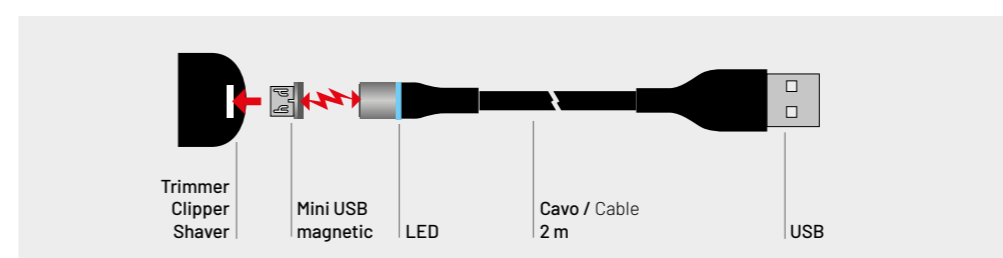

GB Magnetic power cord

- + Includes 2 ultra-firm round magnetic pins Mini USB.
- + 2 m long power cord with heavy duty anti-roll-up and anti-tangle technology.
- + One-handed operation allows effortless charging connectivity.
- + LED light indicator turns on when charging.
- + Round magnetic pin facilitates charging and prevents damages and failures.
- + Ideal for trimmers, clippers, and shavers featuring a mini USB port.

Codice Code	Lunghezza Length
ACVMAGTOBAR	2 m