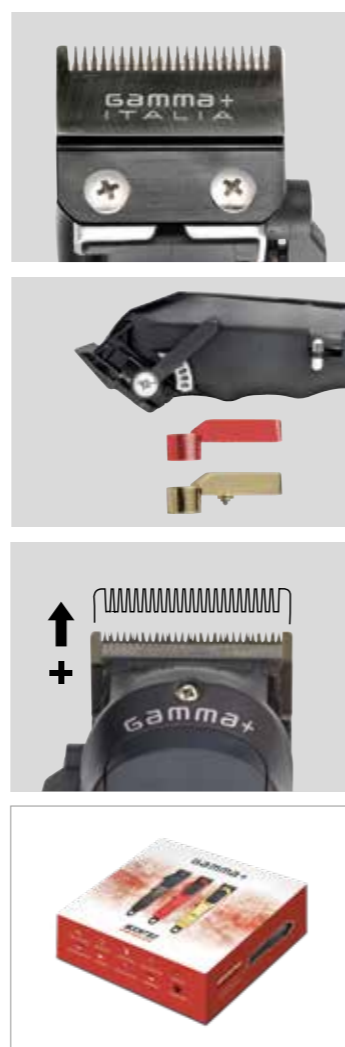

Accessori e ricambi acquistabili separatamente / Accessories and spare parts purchasable separately

ALATOMOBSTA Lama mobile STAGGERED STEEL. Per sfumare e creare texture. STAGGERED STEEL blade. Ideal to blend hair and create texture while cutting.	ALATOMOBSTC Lama mobile LP STAGGERED Ceramic. Per sfumare e creare texture. STAGGERED Ceramic blade. Ideal to blend hair and create texture while cutting.	ALATOMOBSHD Lama mobile SHALLOW DLC. Per tutti i tagli e capelli. DLC SHALLOW cutting blade. Ideal for all general cutting.	ALATOMOBDEG Lama mobile SLIM DEEP GOLD. Leggera e veloce. SLIM DEEP GOLD cutting blade. Lightweight for faster movement.	ALATOMOBSLD Lama mobile SLIM DEEP DLC. Leggera e veloce. SLIM DEEP DLC cutting blade. Lightweight for faster movement.
ALATOFIXFAD Lama/Blade FADE DLC. Per fading e per sfumare. For fading and blending the zero guide-line.	ALATOFIXTAP Lama/Blade TAPER DLC. Per togliere con facilità la massa iniziale. Ideal for bulk cutting.	ALATOFIXFUS Lama/Blade FAPER. La lama migliore, un ibrido tra Fade e Taper. The best blade, a hybrid between Fade and Taper blades.	AGRIPTOSGRA Grip antiscivolo. Migliora il la presa della clipper. Grip. Improves the control of the hair clippers.	AMLTOSALPHA Molla per lama. Spring for blade.
APETDIALP Set 5 pettini. 5 guards.	PKITPETMAGN Set 8 pettini a 2 magneti. 8 double magnetic guards.	ARICHITTEIT Alimentatore 1 A. Power supply 1 A.	ABASERALPHA Base ricarica. Recharge docking station.