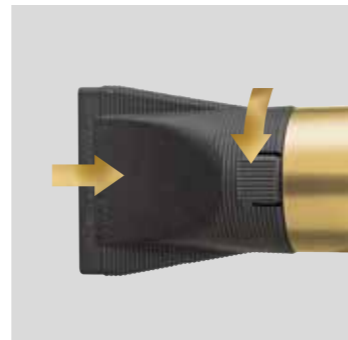

#Asciugatura capelli

L'asciugatura perfetta dei capelli, che favorisce il finish professionale.

#Hair drying

Perfect hair drying. Professional finish.